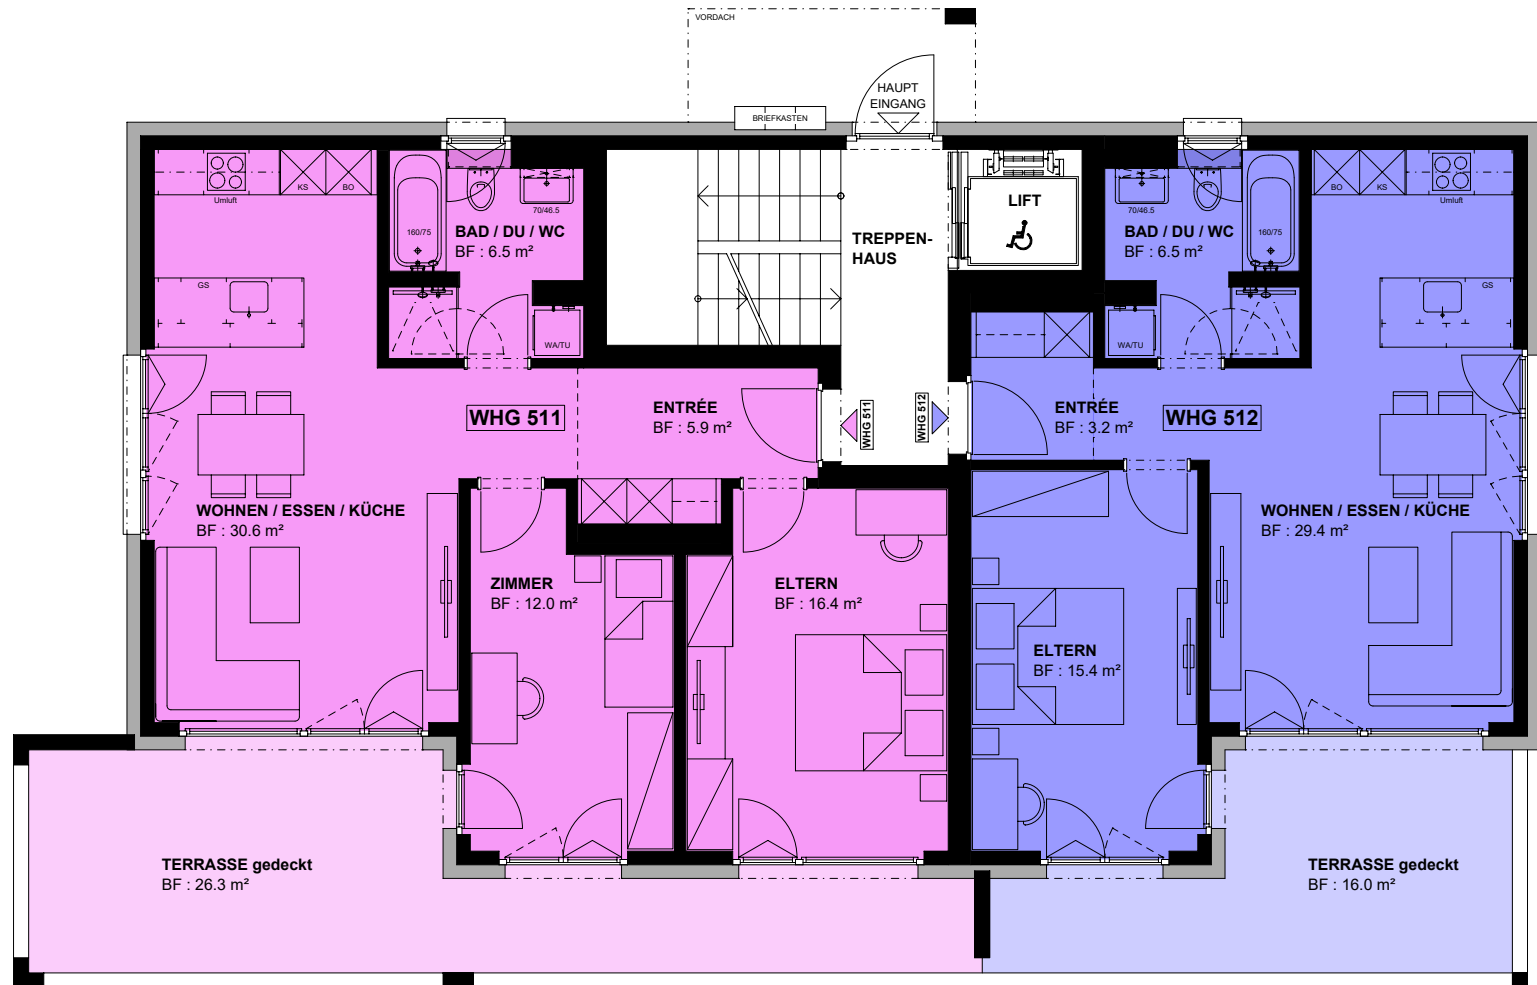

# 205 - Neubau "Waldegg" Herisau - Haus 5

1. OBERGESCHOSS - Ebene 3 / 1:100 (Format A4) / 24.06.2021/et

## 3 1/2 Zimmer Wohnung 511

Nettowohnfläche : 71.4 m<sup>2</sup>

Bruttowohnfläche : 73.3 m<sup>2</sup>

Terrasse gedeckt : 26.3 m<sup>2</sup>

## 2 1/2 Zimmer Wohnung 512

Nettowohnfläche : 54.5 m<sup>2</sup>

Bruttowohnfläche : 56.0 m<sup>2</sup>

Terrasse gedeckt : 16.0 m<sup>2</sup>